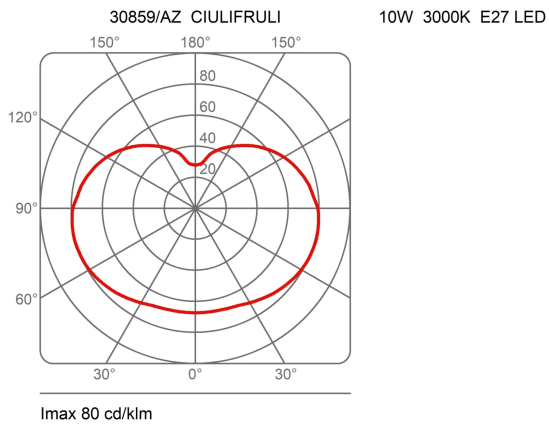

Dimensions

Hauteur	16 cm
Diamètre	16 cm
Poids	0.3 Kg

Matériaux

Diffuseur	polyéthylène
-----------	--------------

Certifications

EcoLabel

Courbes photométriques

Code de couleur